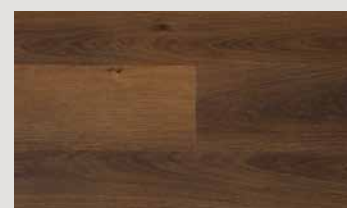

obrázek pokoje je ilustrační

dub Brisbane 1217

dub Adelaide 1218

dub Melbourne 1219

dub Burgundy 1009

Standardní provedení podlah je v dekoru 1216 - dub Auckland. Změna barevnosti je řešena v rámci klientských změn.