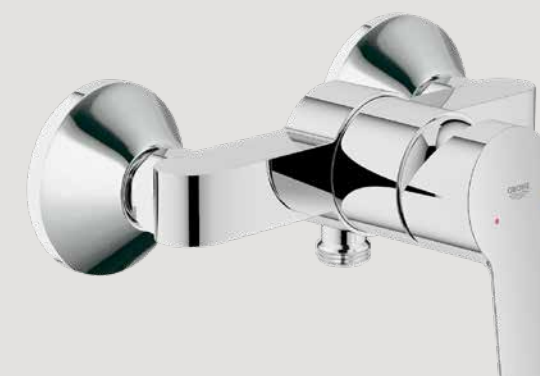

černá

slonová kost

tmavě šedá

DLAŽBA BETONICO

Velikost: 60 × 60 cm

Řada: Betonico

Značka: RAKO

bílá šedá

šedá

černá

slonová kost

tmavě šedá

Standardní provedení koupelen je ve vyznačené barevné kombinaci. Změna barevnosti je řešena v rámci clientských změn.

UMYVADLO

Rozměry: 605×465×130 mm

Řada: Infinitio

SPRCHOVÝ SET S DRŽÁKEM

Typ 100

Řada: New Tempesta

Značka: Grohe

SPRCHOVÁ BATERIE (BEZ SPRCHOVÉHO SETU)

Typ 100

Řada: New Tempesta

Značka: Grohe

ZÁVĚSNÉ WC

Velikost: 53 cm vč. sedátka

Řada: Brevis

Značka: SAT

Příslušenství:

Zvukoizolační vložka pro závěsné WC
a bidet, zn. Multi

IZOLAČNÍ VLOŽKA PRO ZÁVĚSNÉ WC

Značka: Multi