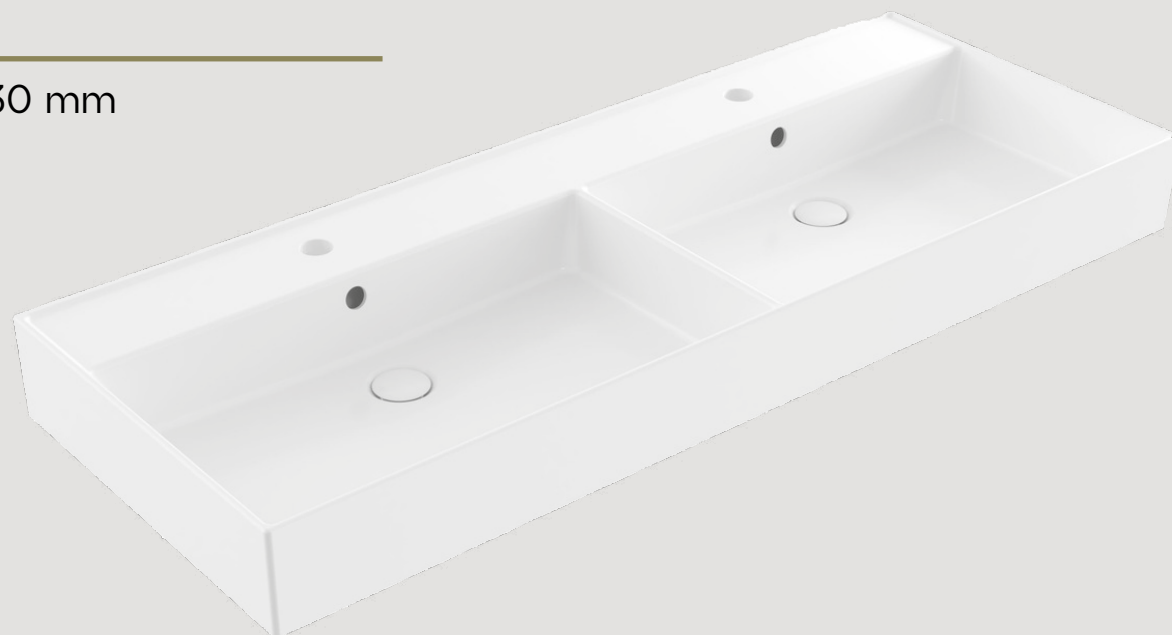

DVOJUMYVADLO

Rozměry: 1204×465×130 mm

Řada: Infinitio

Značka: SAT

UMYVADLOVÁ BATERIE

Velikost: M

Řada: Project

Značka: Grohe