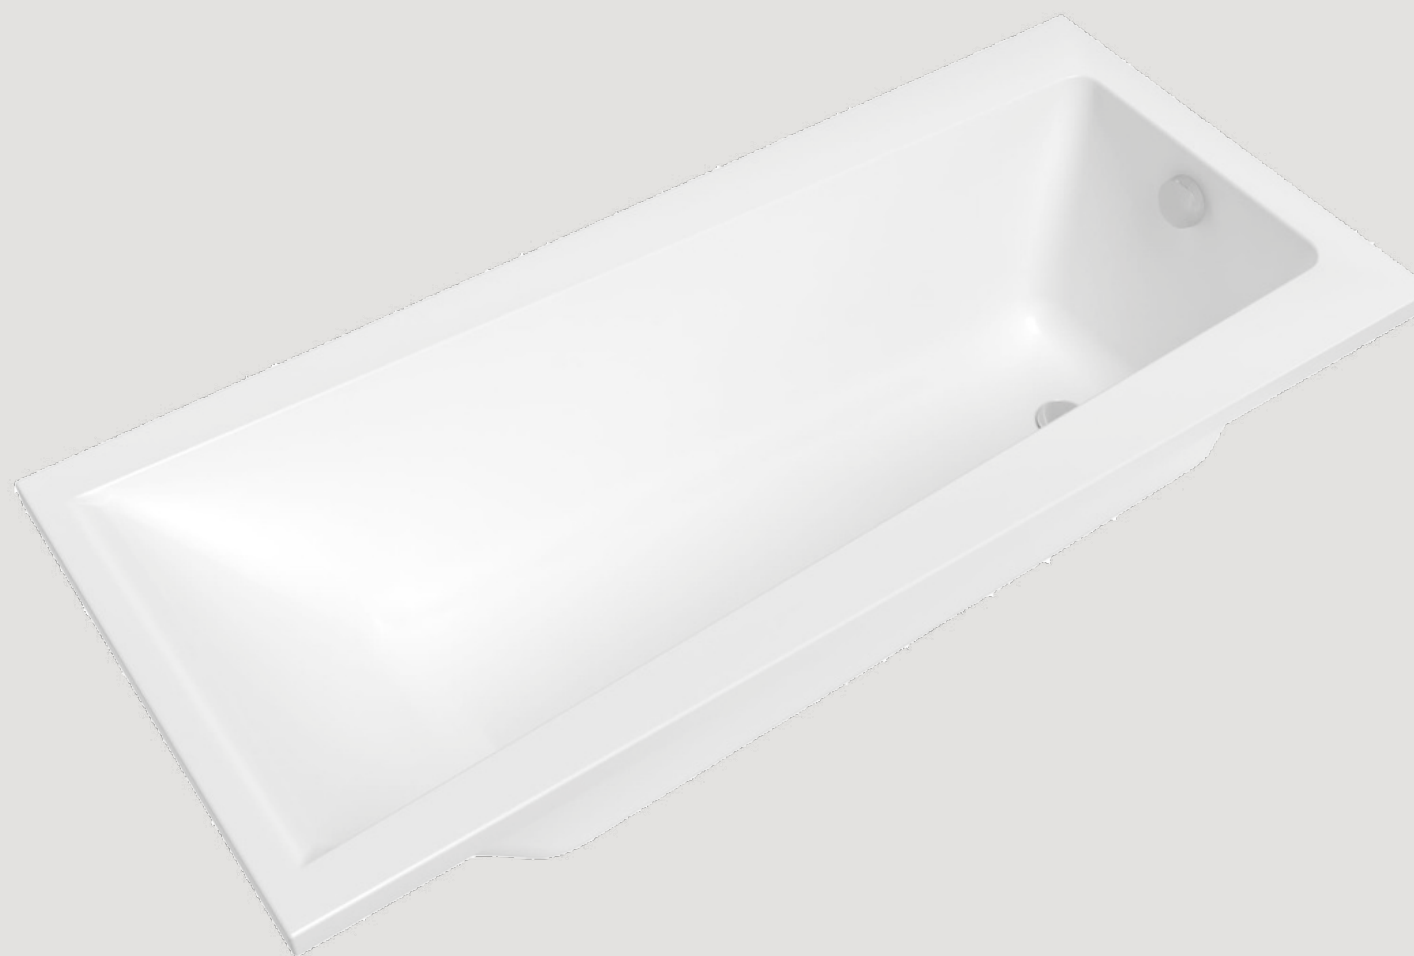

VANA

Velikost: 175×75 cm

Řada: Idea Plus

Značka: Laguna

Příslušenství:

nožičky k vanám Laguna univerzal;

Sifra vanový automat 47,5 cm chrom;

MULTI van.sifon 6/4×40mm-B /matky/ E719